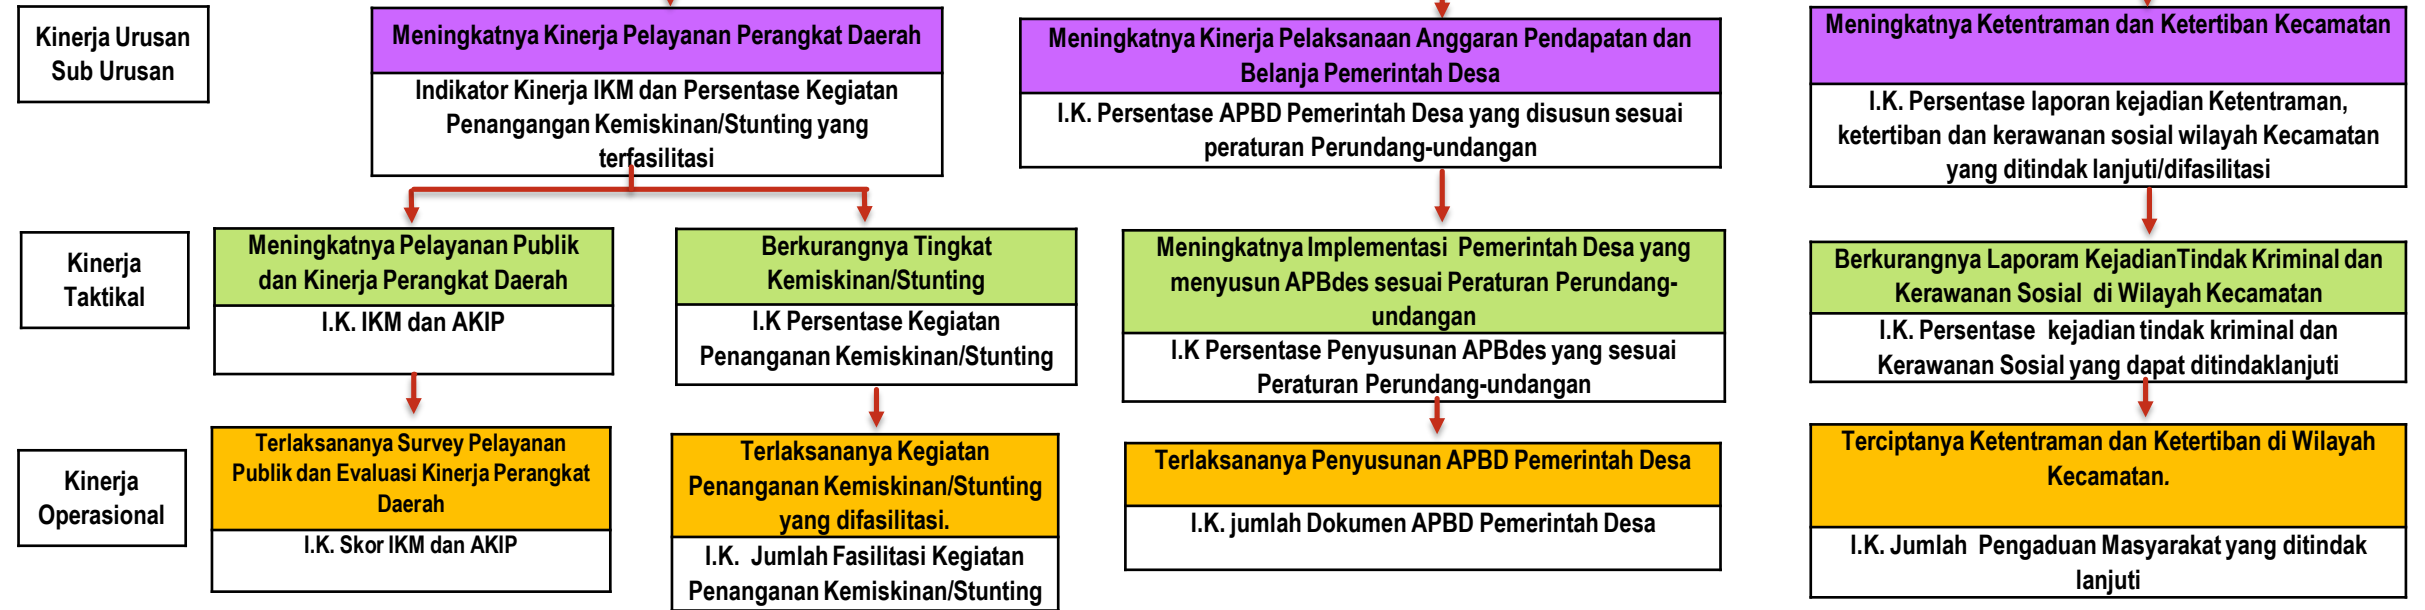

POHON KINERJA
KECAMATAN KUALA BETARA

PEMERINTAH KABUPATEN TANJUNG JABUNG BARAT

TAHUN 2023

Muara Deli, Januari 2023